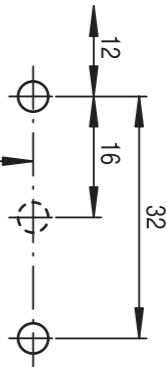

▲ Vorderkante Seitenwand
front edge of side wall

290

64

B

▲ cabinet floor bottom
Schrankboden unten

▲ Doorstrike bottom
Türanschlag unten

C

(140*)
135

04 / 2009 / 065

VAUTH-SAGEL
SYSTEMTECHNIK

ÖKO-CENTER 1 + 2

Montageanleitung / Assembly instructions

4400 7307

▲ front edge of cabinet floor
Vorderkante Schrankboden

A

▲ Vorderkante
Seitenwand
front edge
of side wall