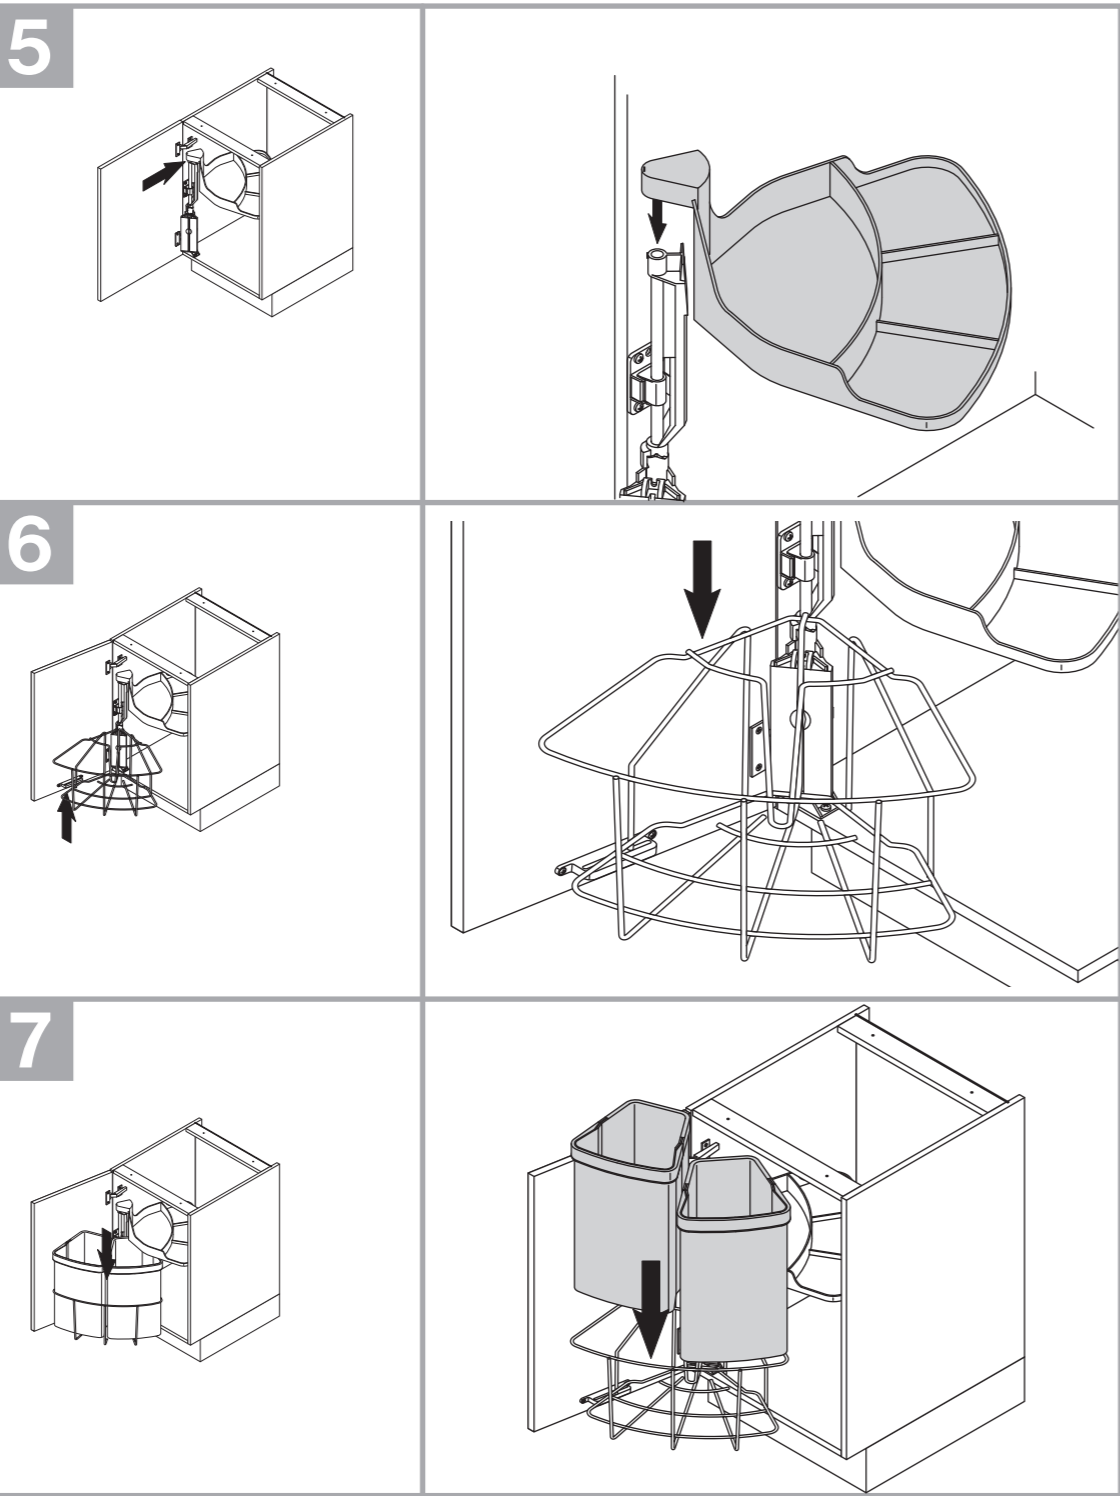

▲ Vorderkante Seitenwand
front edge of side wall

290

64

B

▲ cabinet floor bottom
Schrankboden unten

▲ Doorstrike bottom
Türanschlag unten

C

(140*)
135

04 / 2009 / 065

VAUTH-SAGEL
SYSTEMTECHNIK

ÖKO-CENTER 1 + 2

Montageanleitung / Assembly instructions

4400 7307

▲ front edge of cabinet floor
Vorderkante Schrankboden

A

▲ Vorderkante
Seitenwand
front edge
of side wall

front edge of side wall
Vorderkante Seitenwand

cabinet floor bottom
Schrankboden unten

Doorstrike bottom
Türanschlag unten

front edge of cabinet floor
Vorderkante Schrankboden

front edge of side wall
Vorderkante Seitenwand