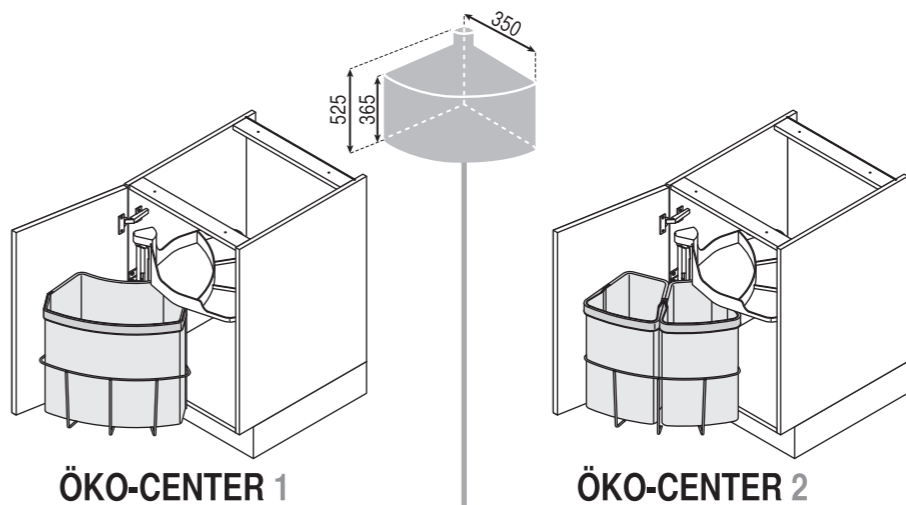

▲ Vorderkante Seitenwand
front edge of side wall

290

64

B

▲ cabinet floor bottom
Schrankboden unten

▲ Doorstrike bottom
Türanschlag unten

C

(140*)
135

04 / 2009 / 065

VAUTH-SAGEL
SYSTEMTECHNIK

ÖKO-CENTER 1 + 2

Montageanleitung / Assembly instructions

4400 7307

▲ front edge of cabinet floor
Vorderkante Schrankboden

A

▲ Vorderkante
Seitenwand
front edge
of side wall