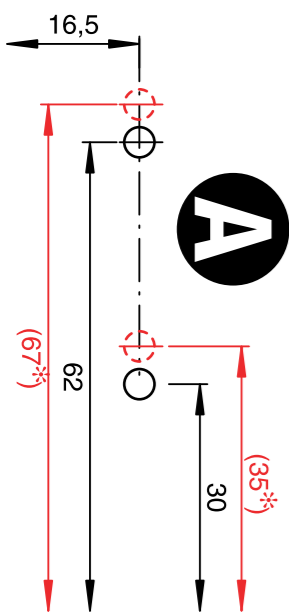

▲ Vorderkante Seitenwand
front edge of side wall

290

64

B

▲ cabinet floor bottom
Schrankboden unten

▲ Doorstrike bottom
Türanschlag unten

C

(140*)
135

04 / 2009 / 065

VAUTH-SAGEL
SYSTEMTECHNIK

ÖKO-CENTER 1 + 2

Montageanleitung / Assembly instructions

4400 7307

▲ front edge of cabinet floor
Vorderkante Schrankboden

A

▲ Vorderkante
Seitenwand
front edge
of side wall

front edge of side wall
Vorderkante Seitenwand

cabinet floor bottom
Schrankboden unten

Doorstrike bottom
Türanschlag unten

front edge of cabinet floor
Vorderkante Schrankboden

front edge of side wall
Vorderkante Seitenwand