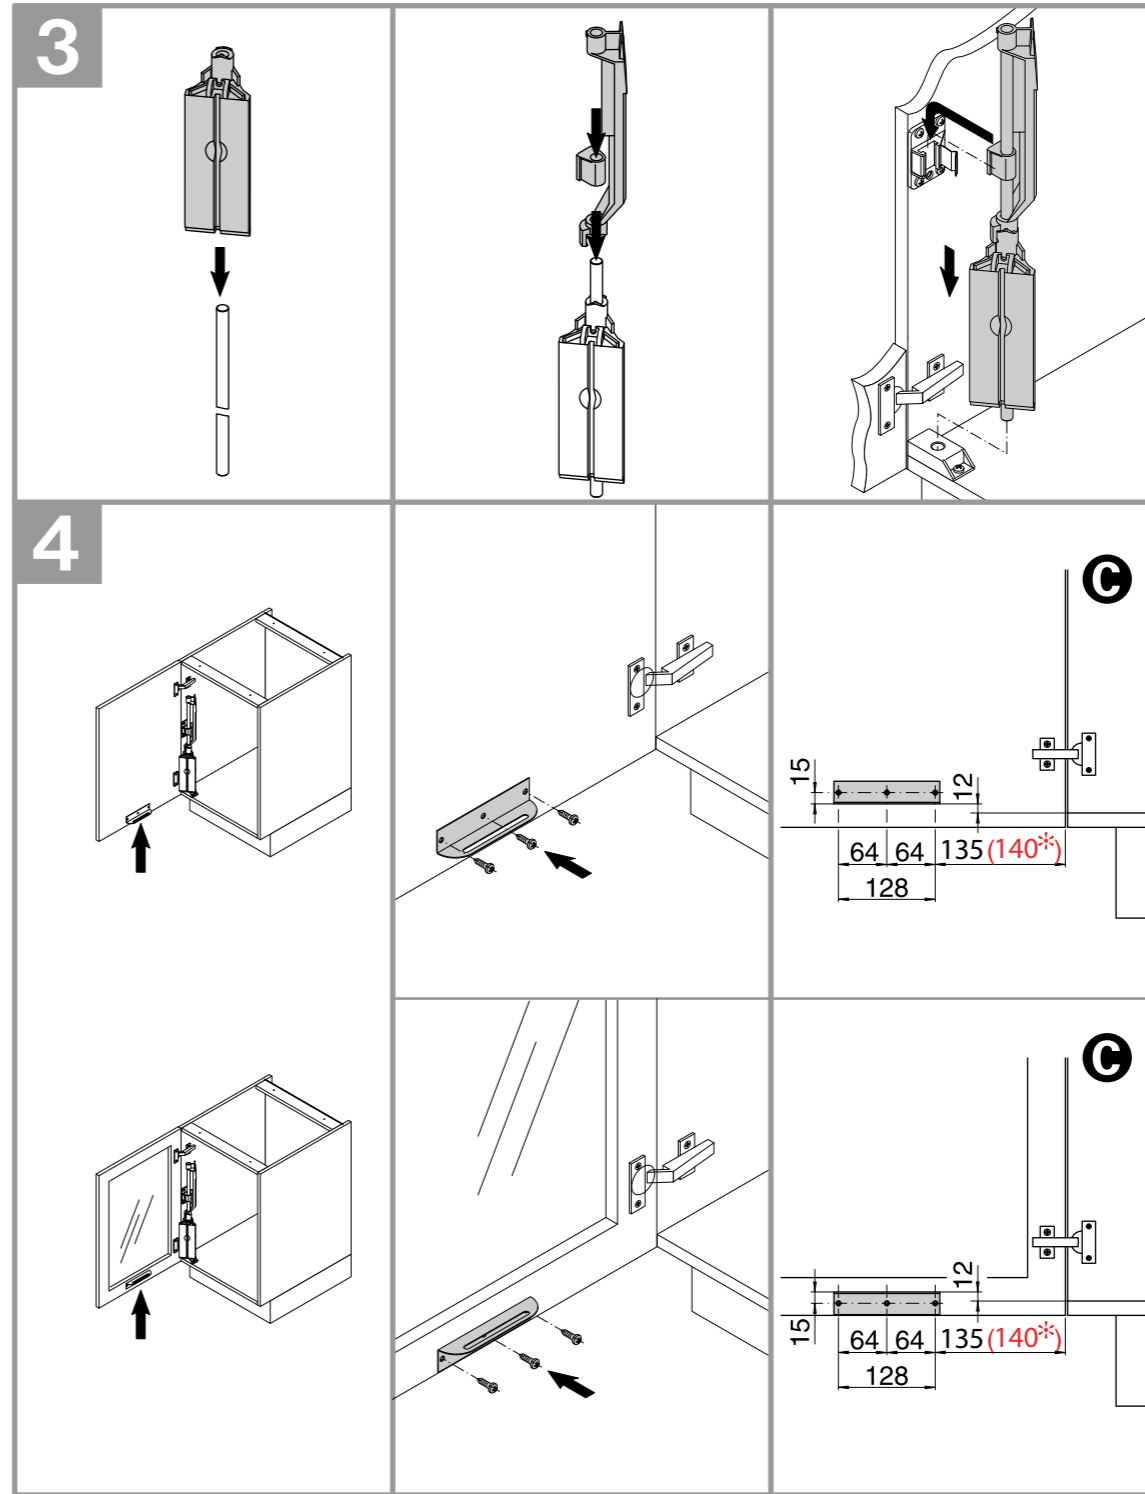

▲ Vorderkante Seitenwand
front edge of side wall

290

64

B

▲ cabinet floor bottom
Schrankboden unten

▲ Doorstrike bottom
Türanschlag unten

C

(140*)
135

04 / 2009 / 065

VAUTH-SAGEL
SYSTEMTECHNIK

ÖKO-CENTER 1 + 2

Montageanleitung / Assembly instructions

4400 7307

▲ front edge of cabinet floor
Vorderkante Schrankboden

A

▲ Vorderkante
Seitenwand
front edge
of side wall

front edge of side wall
Vorderkante Seitenwand

cabinet floor bottom
Schrankboden unten

Doorstrike bottom
Türanschlag unten

front edge of cabinet floor
Vorderkante Schrankboden

front edge of side wall
Vorderkante Seitenwand