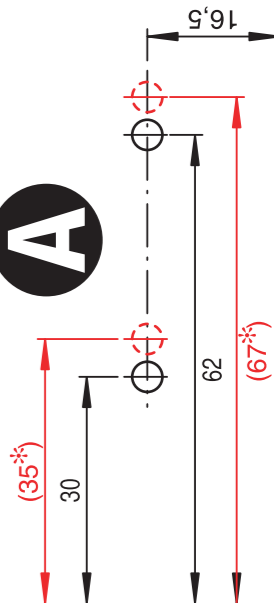

▲ Vorderkante Seitenwand
front edge of side wall

290

64

B

▲ cabinet floor bottom
Schrankboden unten

▲ Doorstrike bottom
Türanschlag unten

C

(140*)
135

04 / 2009 / 065

VAUTH-SAGEL
SYSTEMTECHNIK

ÖKO-CENTER 1 + 2

Montageanleitung / Assembly instructions

4400 7307

▲ front edge of cabinet floor
Vorderkante Schrankboden

A

▲ Vorderkante
Seitenwand
front edge
of side wall

front edge of side wall
Vorderkante Seitenwand

cabinet floor bottom
Schrankboden unten

Doorstrike bottom
Türanschlag unten

front edge of cabinet floor
Vorderkante Schrankboden

front edge of side wall
Vorderkante Seitenwand