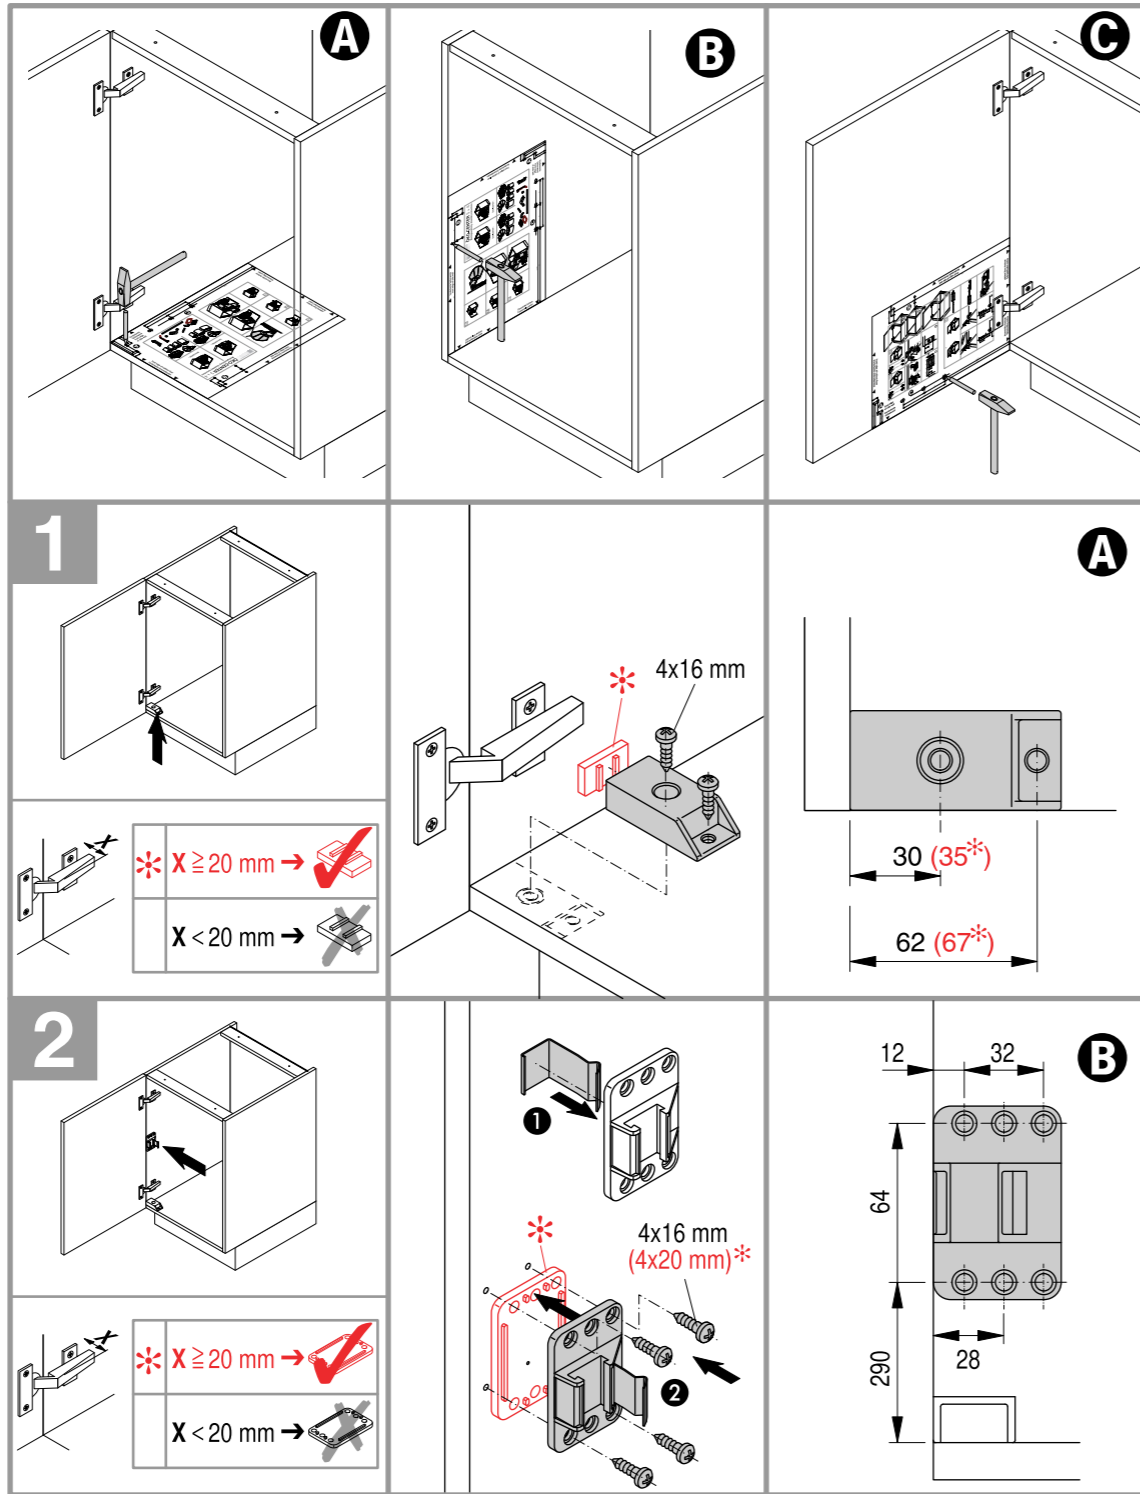

▲ Vorderkante Seitenwand
front edge of side wall

290

64

B

▲ cabinet floor bottom
Schrankboden unten

▲ Doorstrike bottom
Türanschlag unten

C

(140*)
135

04 / 2009 / 065

VAUTH-SAGEL
SYSTEMTECHNIK

ÖKO-CENTER 1 + 2

Montageanleitung / Assembly instructions

4400 7307

▲ front edge of cabinet floor
Vorderkante Schrankboden

A

▲ Vorderkante
Seitenwand
front edge
of side wall

front edge of side wall
Vorderkante Seitenwand

cabinet floor bottom
Schrankboden unten

Doorstrike bottom
Türanschlag unten

front edge of cabinet floor
Vorderkante Schrankboden

front edge of side wall
Vorderkante Seitenwand